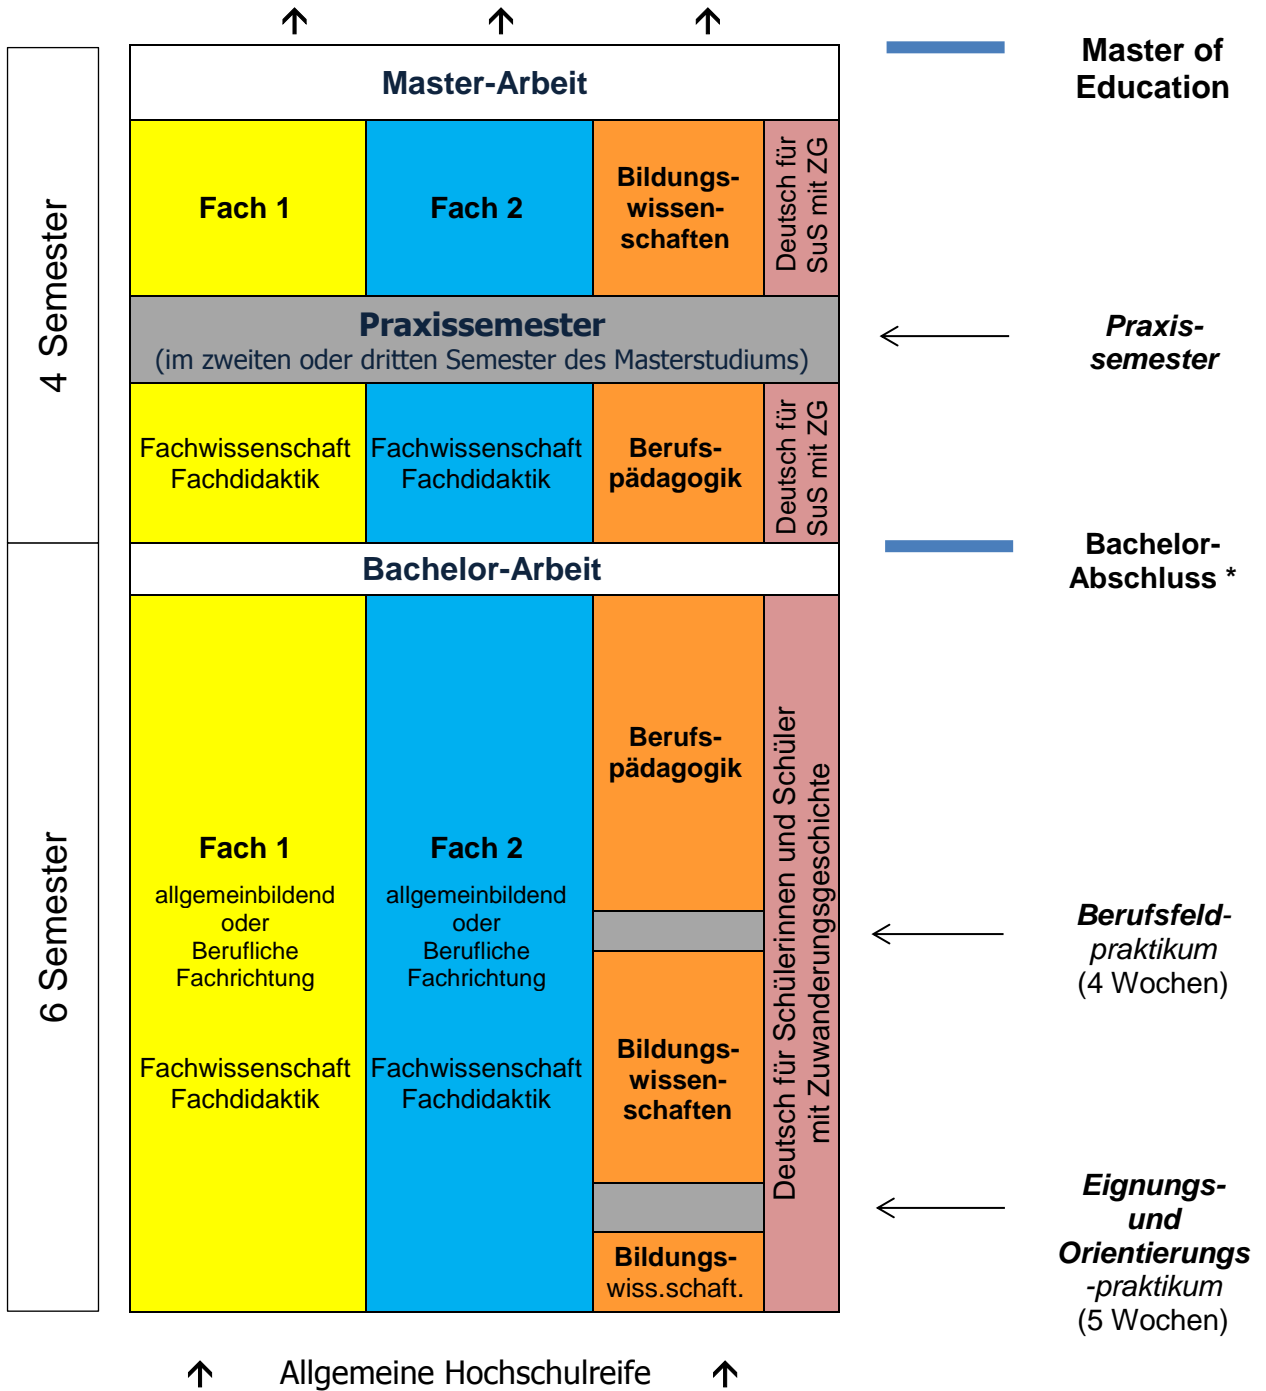

# Master of Education - Lehramt an Berufskollegs

18 Monate

**Vorbereitungsdienst**

**12 Monate Fachpraktische Tätigkeit**

\* **Hinweis:** Mit dem Bachelorabschluss können Sie auch eine nicht lehramtsbezogene berufliche Laufbahn in Wissenschaft oder Praxis einschlagen